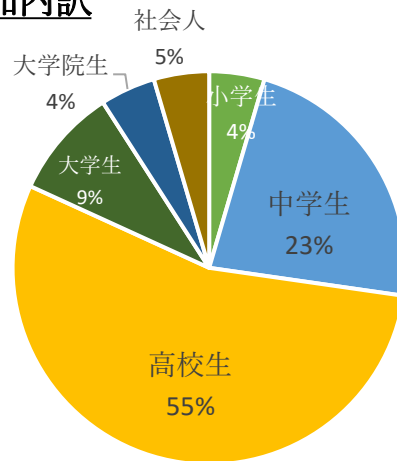

～ アンケートより ～

見学ツアー参加内訳